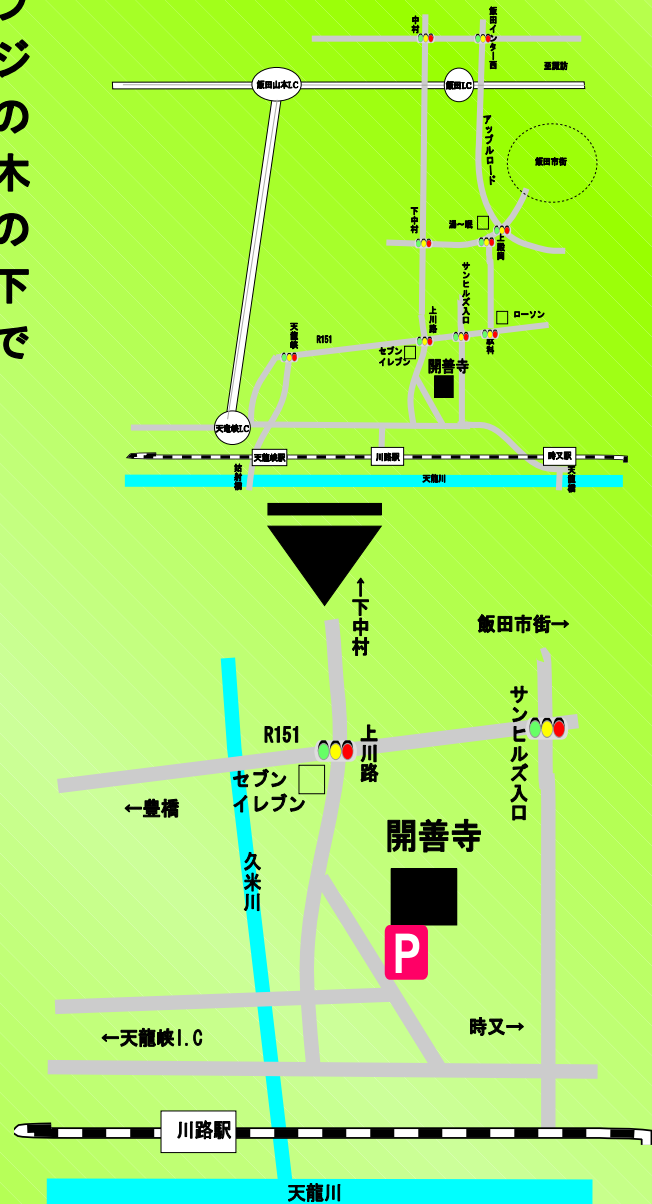

日時 5月1日(土) 2日(日)

いずれも午前10時頃～午後4時迄

会場 開善寺 (藤棚の下) 飯田市上川路1000

◇出店・出品予定者 (順不同)

- (陶器) 青藍洞窯  
蘊窯  
桑土窯  
ものづくり家  
北沢正和
- (木工) 工房菜や  
杉の本工房
- (工芸) はなのき友の会  
下澤豊  
アトリエ風花  
Kannon-do  
bhakti  
秋田美和  
青木連  
菅原満寿美
- (食品) パパブ  
扇屋  
てくてく  
川手洋子  
まんさく  
まんまる  
THE BARREL  
二八会

\*他にも当日までに出品者が  
増えますのでお楽しみに!!

大きなフジの木の  
下で  
クラフト  
まつり

大きなフジの木の  
下で

アクセスマップ

2010

■連絡先 内藤了元(東照寺) 090-3083-6208

・発起人: 松本良一(パパブ)、水上雅彦(工房 菜や)、小林あづさ(ものづくり家)