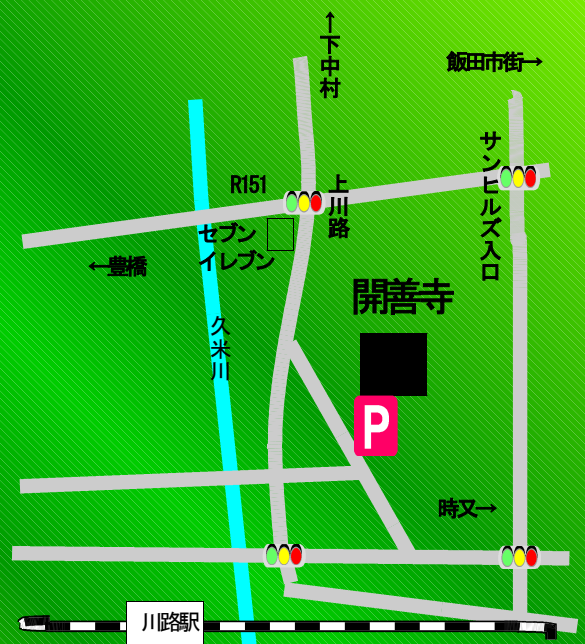

日時 6月7日(土)・8日(日)
10:00 ~ 16:00迄

雨天中止 (テントを使用しない為)

◇出店・出品予定者 (順不同)

(陶器) 青藍洞窯
桑土窯
あんり窯
ものづくり家

(木工) 工房菜や
杉の本工房

(工芸) アトリエ Rurre
Kannon-do

(食品) バオバブ
たろう屋
川手洋子
THE BARREL
二八会

*他にも当日までに出品者が
増えるかも!?

お楽しみに~!!

大きなフジの木の
下で
クラフト
まつり
2014

会場 開善寺

(藤棚の下)

飯田市上川路 1000

アクセスマップ

■連絡先 内藤了元(東照寺) 090-3083-6208

・発起人: 松本良一(バオバブ)、水上雅彦(工房 菜や)、小林あづさ(ものづくり家)